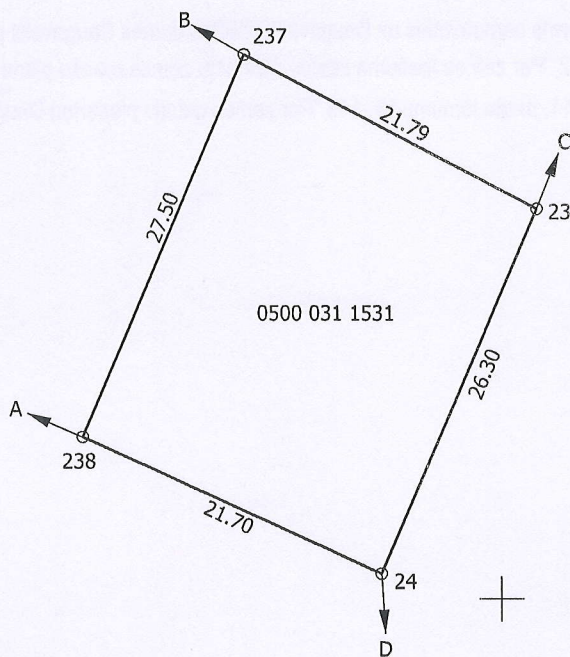

ZEMES VIENĪBA UZMĒRĪTA
LKS-92 TM
Mēroga koeficients: 0.999921

ZEMES VIENĪBAS IZVIETOJUMA SHĒMA

x=201100
y=662050

Robežojošo zemes vienību saraksts:

- no A līdz B: 0500 031 1526 - Narcišu iela 30;
- no B līdz C: 0500 031 1617;
- no C līdz D: 0500 031 1823;
- no D līdz A: 0500 031 1532.

Plāna mērogs 1: 500

Zemes vienības platība: 0.0584ha

Mērnieks Vilnis Brūveris (sert.Nr. BB-92, derīgs no 09.12.2010 līdz 08.12.2020)
apliecina, ka plāns izgatavots atbilstoši Ministru kabineta 2011.gada
27.decembra noteikumiem Nr. 1019 "Zemes kadastrālās uzmērīšanas noteikumi"